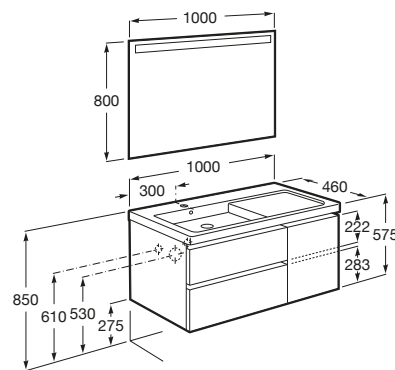

THE GAP

Pack (mueble base de dos cajones y una puerta con lavabo plus a la izquierda y espejo LED)

MEDIDAS

Longitud	1000 mm
Anchura	460 mm
Altura	575 mm

COLORES Y ACABADOS

547 Gris mate

PVPR (IVA INCLUIDO)

1044,23 €

DIBUJOS TÉCNICOS

CARACTERÍSTICAS

Pack - Conjunto de mueble base de dos cajones y una puerta con lavabo plus a la izquierda y espejo Eidos con luz LED integrado en la parte superior. No incluye grifería.

Espejo / Iluminación: Integrada en el espejo

Espejo / Tipo de luz: Led

Espejo / Índice de Protección de la luz: IP 44

Material / Lavabo: Porcelana

Material / Mueble base: Tablero de partículas

Medidas / Espejo / Altura (mm): 800

Medidas / Espejo / Longitud (mm): 1000

Medidas / Lavabo y mueble / Altura (mm): 60

Mueble base / Combinación de puertas y cajones: 1 Puerta y 2 Cajones

Mueble base / Estantes internos: 2

Mueble base / Separadores internos